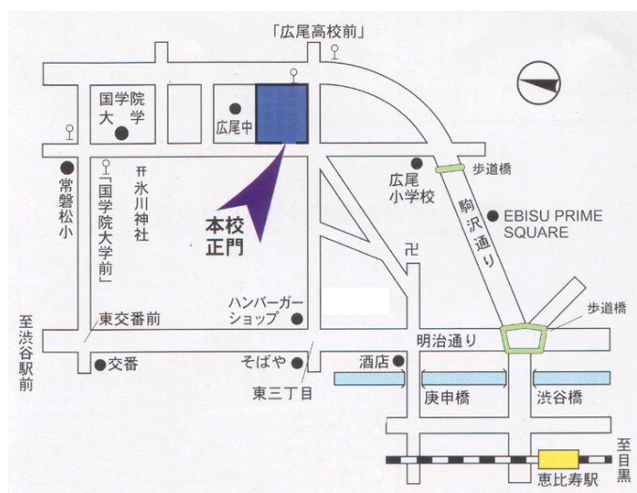

- ◆JR恵比寿駅西口・東京メトロ日比谷線恵比寿駅2番出口下車より徒歩10分
- ◆恵比寿駅前より日赤医療センター行バスに乗り、「広尾高校前」下車徒歩1分
- ◆渋谷駅より徒歩20分
- ◆渋谷駅東口ターミナルより日赤医療センター行バスに乗り、「国学院大学前」下車徒歩2分

- * 広尾高校は「東京・学校図書館スタンプラリー」に参加しています。都立・私立の高校、中高一貫校25校が参加する図書館公開イベントです。
- * 参加対象は小中学生と保護者、高校生、学校図書館に興味のある方、地域住民の方です。
- * 「東京 学校図書館スタンプラリー」の詳細はウェブサイト <http://tokyohslib.ehoh.net/> をご覧ください。