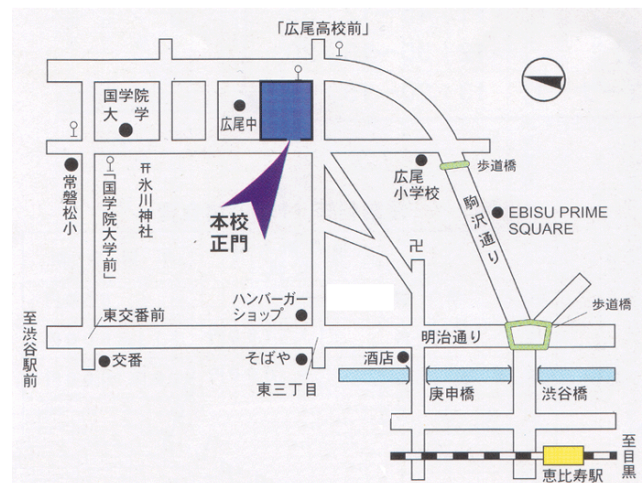

### 【アクセス】

- ◆JR恵比寿駅西口・東京メトロ日比谷線恵比寿駅2番出口下車より徒歩10分
- ◆恵比寿駅前より日赤医療センター行バスに乗車、「広尾高校前」下車徒歩1分
- ◆渋谷駅より徒歩20分
- ◆渋谷駅東口ターミナルより日赤医療センター行バスに乗車、「国学院大学前」下車徒歩2分

\* 広尾高校は「東京・学校図書館スタンプラリー」に参加しています。都立・私立の高校、中高一貫校26校が参加する図書館公開イベントです。参加者には特製しおりと「おすすめ本」小冊子を差し上げます。たくさんの学校を見学した人には、さらなる特典もあります!